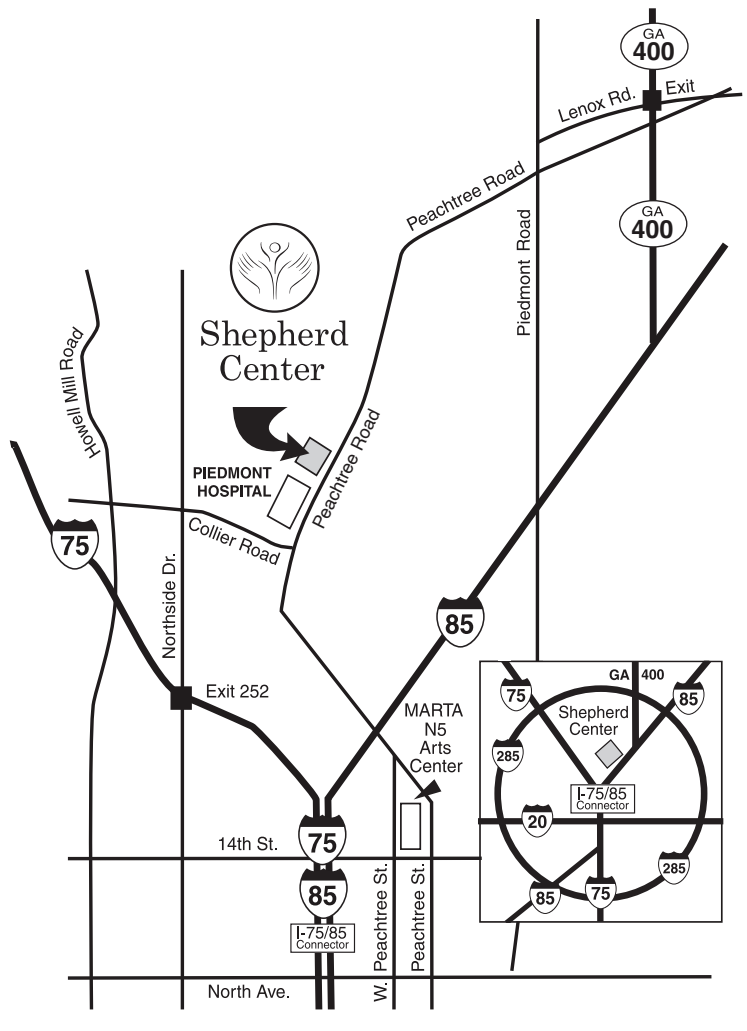

Tome la I-85 Sur hasta la salida n.º 86 “Hwy.13 South/ Peachtree St.” Siga la rampa durante aproximadamente tres millas. Pase la rampa de salida para la I-75/I-85 Sur. Gire a la derecha en la siguiente rampa de salida hacia “U.S. 19/ N.Peachtree St./Buckhead”. Gire a la derecha en Peachtree St.; siga aproximadamente una milla. Gire a la izquierda en el séptimo semáforo hacia Shepherd Center.

Desde el norte de Atlanta

Tome la GA. 400 Sur hasta la salida n.º 2 “Lenox Rd./ Buckhead”. Gire a la derecha al final de la rampa. En el segundo semáforo, gire a la izquierda en Piedmont Rd. Sur. Ingrese al carril derecho. En el segundo semáforo, gire a la derecha hacia Peachtree Rd.; continúe durante tres millas. Gire a la derecha hacia Shepherd Center.

Desde el transporte público (Marta)

Desde la estación Arts Center, N5, tome el autobús n.º 110, que viaja hacia el norte por Peachtree St. Aproximadamente a 1,5 millas al norte de la estación Arts Center, bájese del autobús en el semáforo al lado del cartel digital “Atlanta Population Now”. Estará justo enfrente de Shepherd Center.

Información sobre el estacionamiento

Siga el acceso de entrada vehicular a Shepherd Center para estacionarse en el piso marcado como “Shepherd Parking”. Desde cualquier nivel, tome el ascensor hasta el primer piso. Atraviese el puente hasta el mostrador de seguridad para que le ayuden a llegar a su ubicación. No camine por el acceso de entrada vehicular.

Shepherd Center

2020 Peachtree Road, NW
Atlanta, GA 30309-1465
404-352-2020 shepherd.org